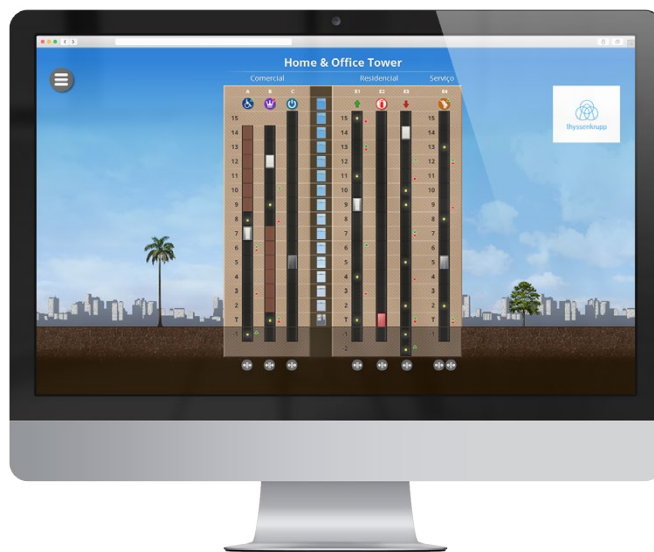

Monitoramento. Segurança. Praticidade.

Gerencie de forma inteligente o tráfego dos elevadores

Unindo design e tecnologia a produtos já consagrados no mercado, a thyssenkrupp lança o AGILE®, um sistema de controle de tráfego e gestão de elevadores.

Com o AGILE® você pode:

- Otimizar o desempenho do equipamento.
- Se adaptar às mudanças e necessidades de qualquer lugar em seu prédio.
- Acessar o centro de gerenciamento remotamente.
- Desativar e ativar as operações e ver status.
- Monitorar a demanda e a capacidade de tráfego em tempo real.
- Identificar períodos de baixa e alta demanda.
- Visualizar e imprimir relatórios estatísticos.
- Possibilidade para instalar em múltiplos terminais.

Versão desktop

Funções disponíveis

- Visualizar chamadas, posição, situação e principais sinais dos elevadores.
- Habilitar e desabilitar as chamadas de pavimento.
- Colocar o elevador em modo bombeiro.
- Ativar comando liga-desliga elevador.
- Configurar o pavimento estacionamento.
- Apagar chamadas de cabina.
- Programar horário de atendimento.
- Analisar estatística das chamadas dos elevadores.
- Zonear o atendimento de chamadas de pavimento.
- Monitorar por câmera.
- Realizar chamada VIP, disponível apenas com o AGILE® - Antecipação de Chamadas.
- Realizar chamada para PNE, disponível apenas com o AGILE® - Antecipação de Chamadas.
- Definir perfis de acesso aos operadores.
- Colocar elevador em modo de serviço independente.

Condição de vendas

A thyssenkrupp entregará somente o software, todos os demais equipamentos como TV, computador, smartphone e rede Wi-Fi deverão ser fornecidos pelo cliente.

Opções de aquisição do software

Standard: 1 licença de acesso para a versão desktop.
Premium: 5 licenças de acesso para versão desktop e versão mobile.

↻ Compatível com monitores e TV's com funcionalidade touch screen. O cliente deverá fornecer a tela ou TV, bem como o computador para rodar esta funcionalidade.